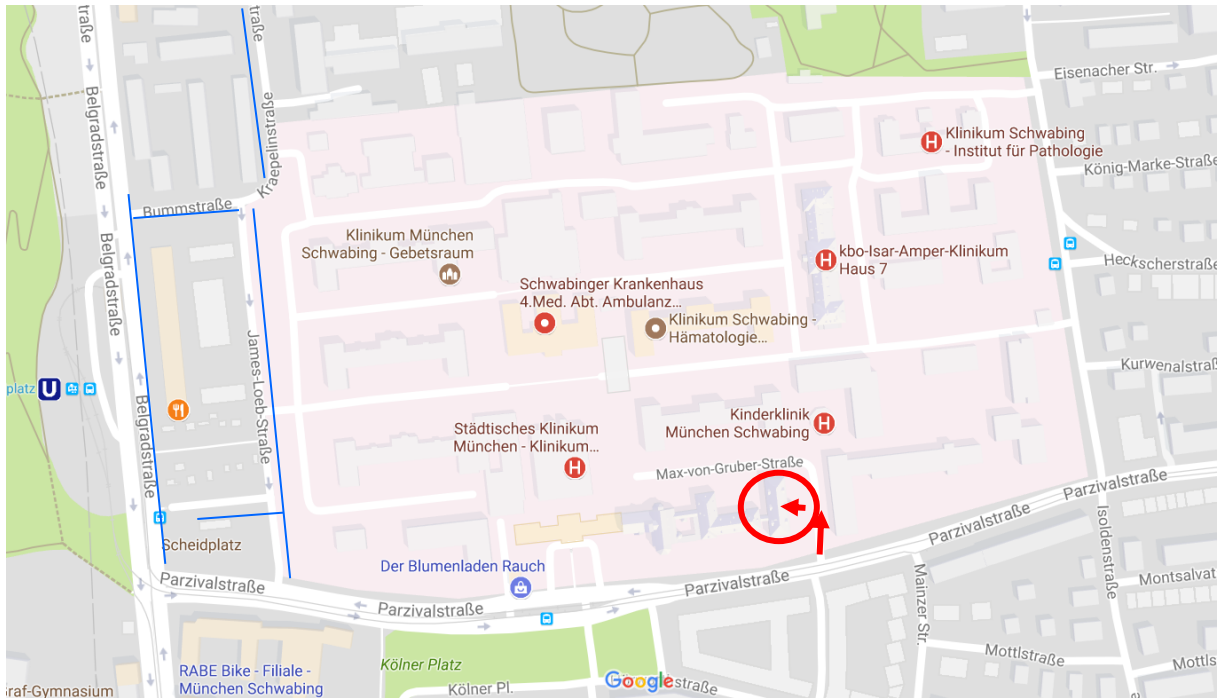

Anfahrtskizze Seminarräume München

Sie finden unsere Seminarräume im Gebäude 22 auf dem Gelände des Klinikums Schwabings:

Erreichbarkeit:

- **Navigation:** Parzivalstr. 16, 80804 München
- **ÖPNV:**
- ✓ U-Bahn-Höfe Scheidplatz (U1, U2, U3, U8) und Bonner Platz (U2, U3, U8)
- ✓ Busse 140, 141, alle 10 Minuten
- **PKW:** Nur eingeschränkt möglich, da rund um das Klinikum Parkraumbewirtschaftung. Nicht kostenpflichtige Parkplätze gibt es nur im Blau gekennzeichneten Bereich um die U-Bahn-Station Scheidplatz.
- Bitte genügend Zeit einplanen, eine geeignete Parkmöglichkeit zu finden!

Die Seminarräume 119/120 befinden sich im Gebäude 22 im 1. Stock rechts und sind ausgeschildert.

TA AT WORK

CHRISTOPH SEIDENFUS TSTA-O

MIESBACHER STR. 7 D-83727 SCHLIERSEE TELEFON +49 (8026) 387 45 47 TELEFAX +49 (8026) 9 44 31