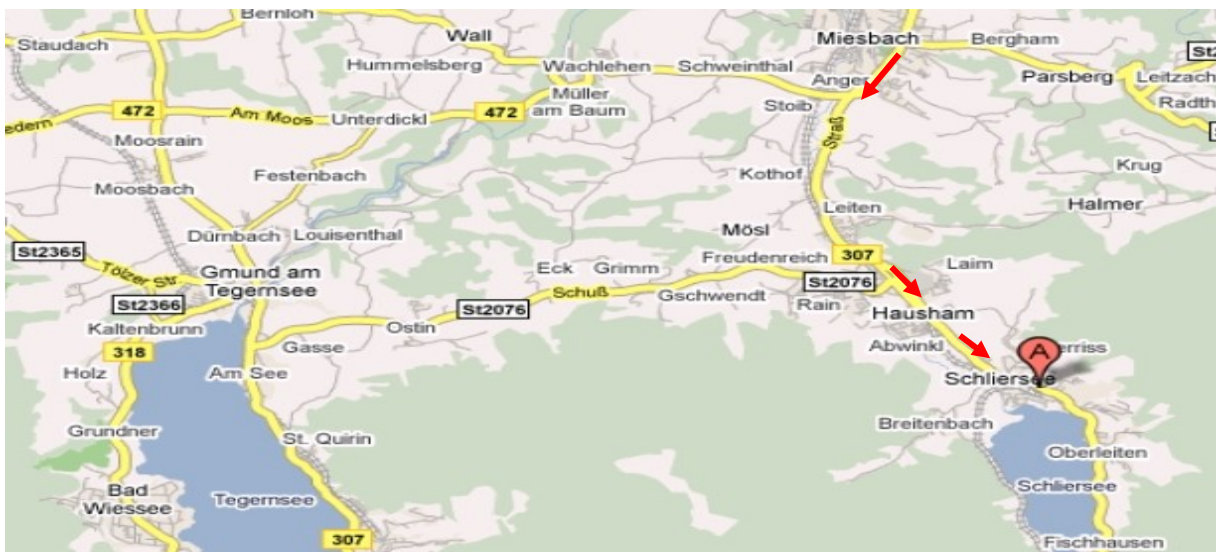

## Anfahrtskizze Büro Schliersee

- *Navigation:* Miesbacher Straße 7, 83727 Schliersee
- Autobahn München – Salzburg
- Ausfahrt Weyarn – B 307 nach Miesbach/Schliersee
- 18 km bis Schliersee auf der B 307
- Hinter dem Ortseingangsschild an der Kirche und einem Netto-Supermarkt vorbeifahren, nach weiteren 100 m kommt rechts eine ehemalige Bäckerei
- Direkt nach der Bäckerei rechts in den Hof fahren
- Sie können im Hof vor der Tür parken

**TA AT WORK**

CHRISTOPH SEIDENFUS TSTA-O

MIESBACHER STR. 7 D-83727 SCHLIERSEE TELEFON +49 (8026) 387 45 47 TELEFAX +49 (8026) 9 44 31

E-MAIL OFFICE@TA-AT-WORK.DE INTERNET HTTP://WWW.TA-AT-WORK.DE